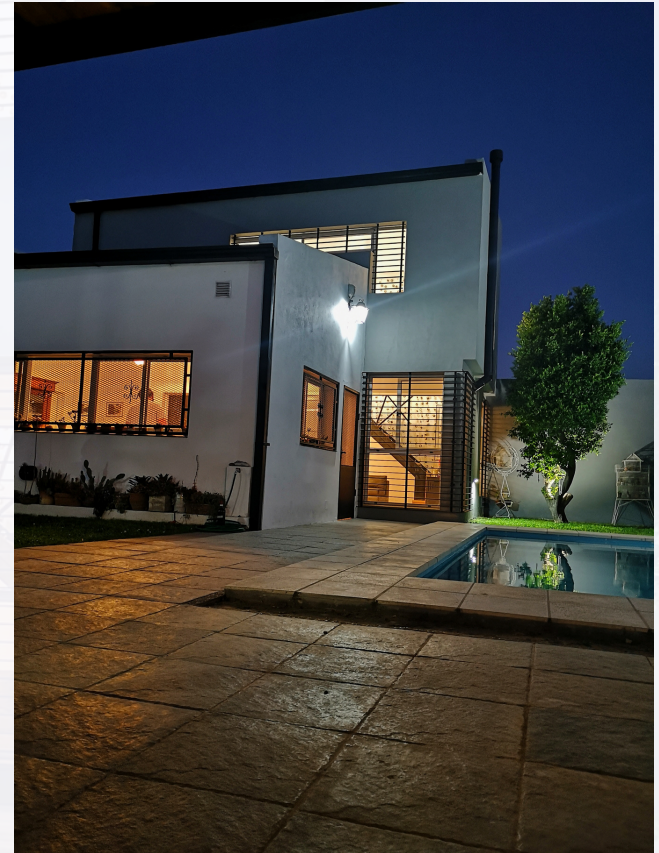

Catálogo de obras

ALMACÉN
arte contemporáneo

Leo Mayer

Susana Tapias

artista de **< á l a m o**
CULTURAL Y GALERÍA DE ARTE

ALMACÉN es una Galería de arte contemporáneo que apoya su profesionalización en la investigación, proyección, producción, difusión y comercialización de obras, de los artistas que representa e invitados.

Invitamos a la reflexión de cruces estéticos que nutran la mirada crítica de nuevos públicos.

BANDERA

Leo Mayer-Susana Tapias

Remeras, acrílicos, telas, hilos y botones. 230 cm x 190 cm - 2022

\$ 40.000.-